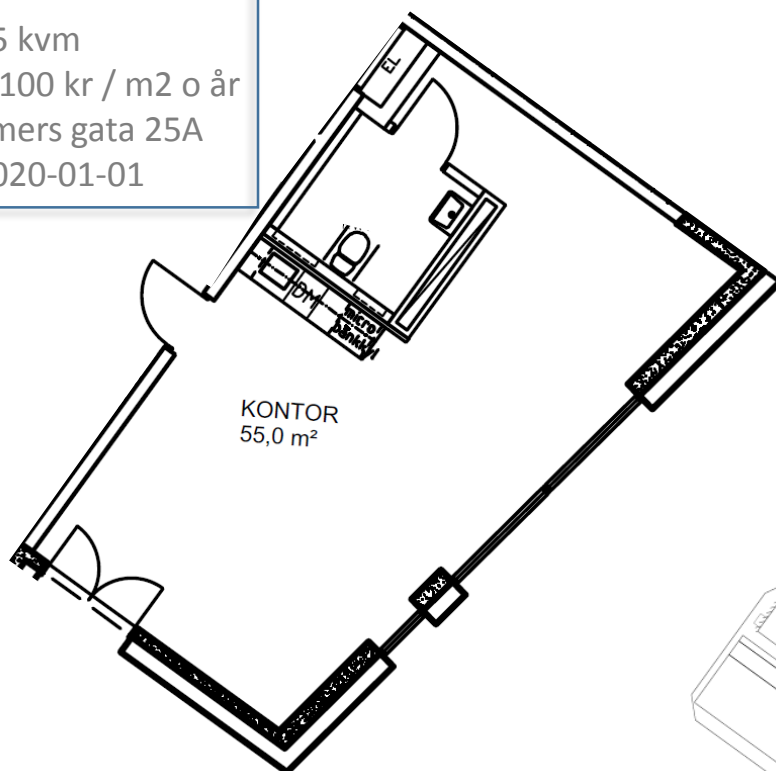

Dungen Kontor / Butik

Lokal 697-1003 Våning 1

Fakta	
Storlek	55 kvm
Hyra	2 100 kr / m ² o år
Adress	Ymers gata 25A
Inflyttning	2020-01-01

- Centralt kontor i Hyllie
- 2 minuters promenad till tåget
- Generös takhöjd och stora fönsterpartier
- Pentry med diskmaskin och mikrovåg
- Närhet till bilparkering
- Ligger intill Tygelsjöstigen
- Stensatt förgårdsmark ingår