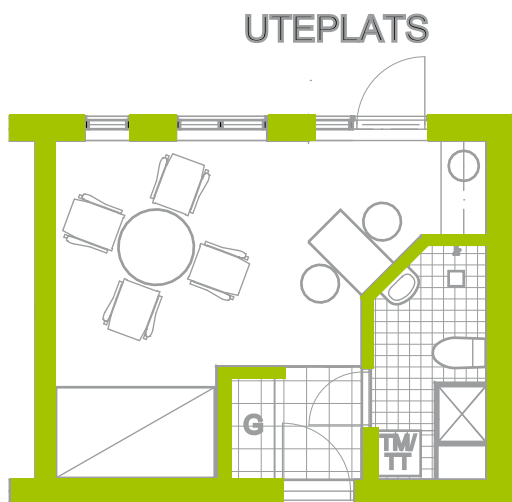

FINN 1

Lgh S103 1 rum m kokvrå 25 kvm

Skala 1:100 0 5 m

- Lägenhet i södra huset
- Bottenvåningen
- Öppen planlösning
- Trägolv med golvvärme
- Klinker i badrum och hall
- Kombi tvättmaskin och torktumlare
- Kokvrå med vitvaror från Siemens
- Förråd och cykelgarage i källaren