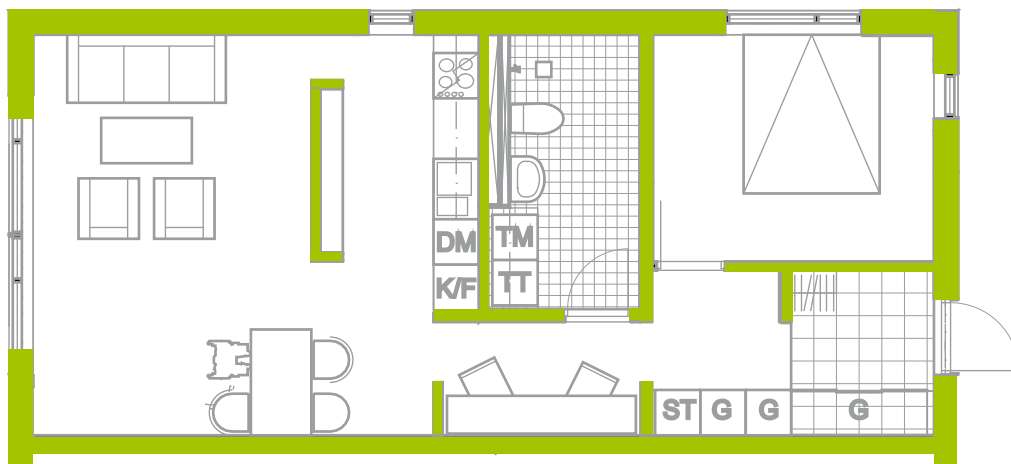

FINN 1

Lgh S101, S401 2 rok 62 kvm

Skala 1:100 0 5 m

- Lägenhet i södra huset
- Våning 1 och 4
- Öppen planlösning
- Trägolv med golvvärme
- Klinker i badrum och hall
- Tvättmaskin och torktumlare
- Kök med vitvaror från Siemens
- Förråd och cykelgarage i källaren