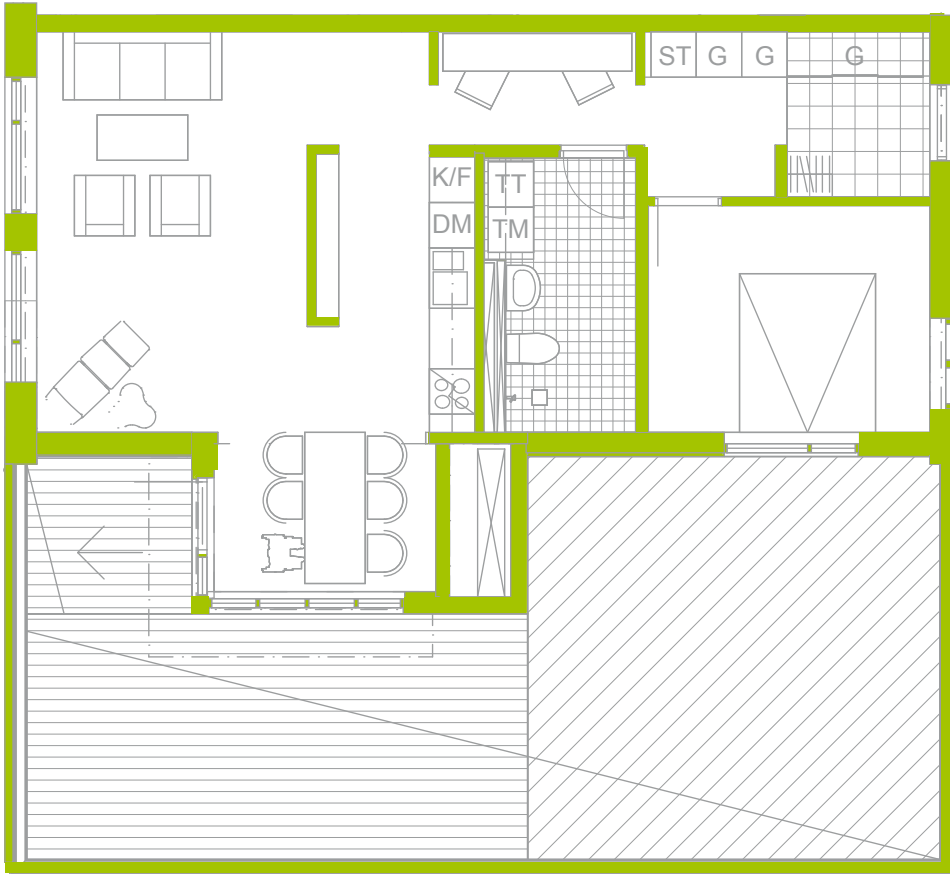

FINN 1

Lgh N503 2 rok 68 kvm

Skala 1:100

- Lägenhet på femte våningen i norra huset med stor uteplats i söder
- Öppen planlösning
- Trägolv med golvvärme
- Klinker i badrum och hall
- Tvättmaskin och torktumlare
- Kök med vitvaror från Siemens
- Förråd och cykelgarage i källaren

ROTH