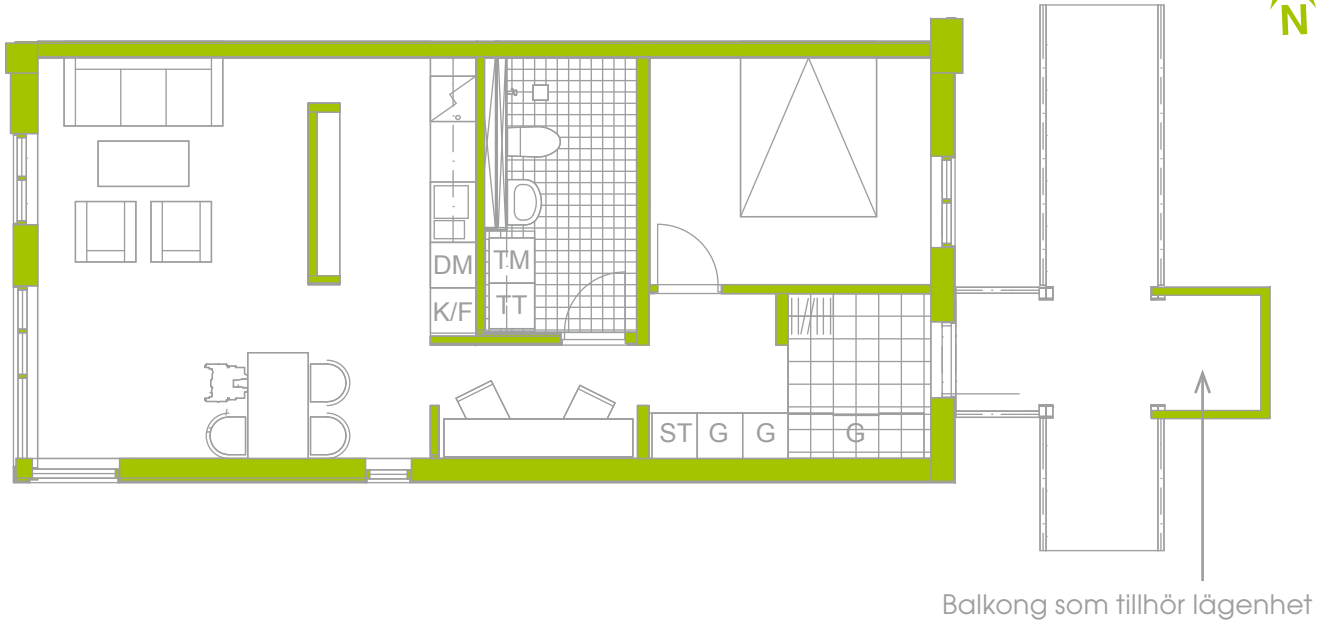

# FINN 1

Lgh N205, N305, N405

2 rok 62 kvm

Skala 1:100

- Lägenhet i norra huset med balkong i öster längs egen del av loftgång
- Våning 2, 3 och 4
- Öppen planlösning
- Trägolv med golvvärme
- Klinker i badrum och hall
- Tvättmaskin och torktumlare
- Kök med vitvaror från Siemens
- Förråd och cykelgarage i källaren