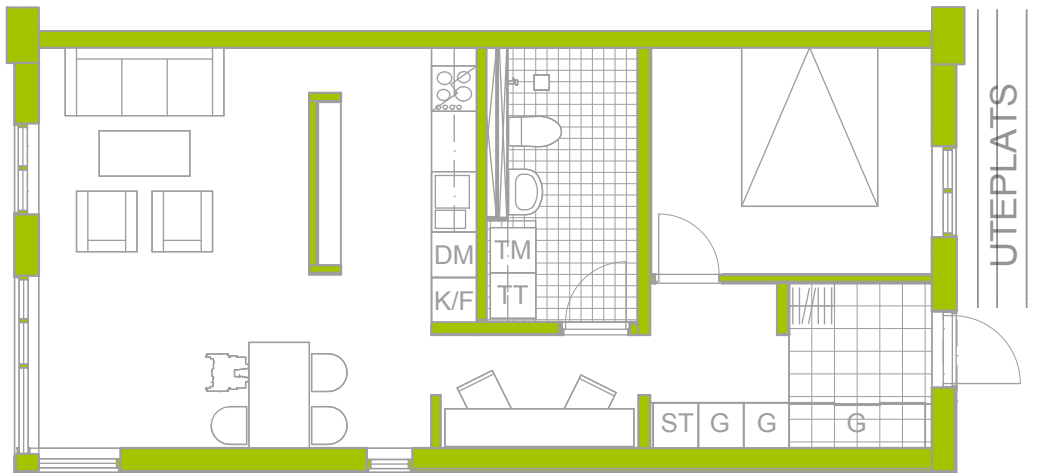

FINN 1

Lgh N105 2 rok 62 kvm

Skala 1:100 0 5 m

- Hörnlägenhet i norra huset på bottenvåning med uteplats mot gården
- Öppen planlösning
- Trägolv med golvvärme
- Klinker i badrum och hall
- Tvättmaskin och torktumlare
- Kök med vitvaror från Siemens
- Förråd och cykelgarage i källaren