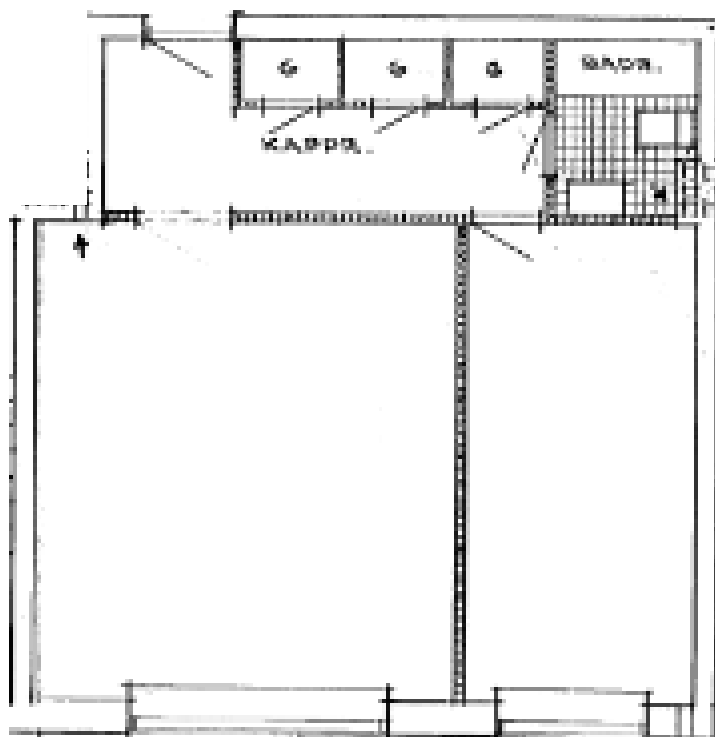

Södra Promenaden 7B

Lgh 513-1021
1 rok 52 kvm

Våning 1

- Lägenhet på bottenvåning mot sydost
- Funktionella lägenheter som successivt moderniseras
- Modern tvättstuga i källaren
- Innergård med sittplatser
- Miljöstation på gården