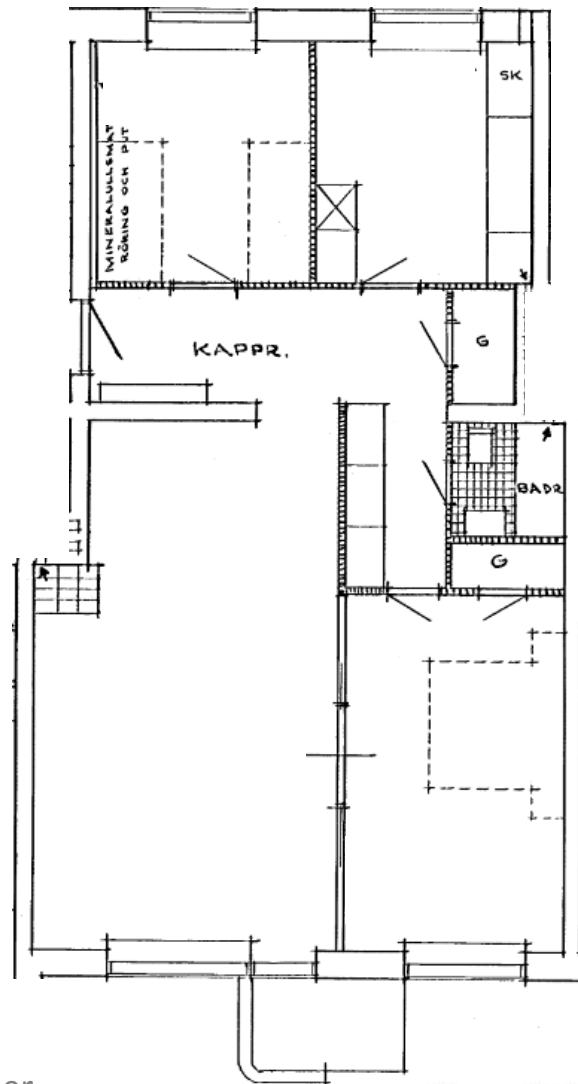

# Södra Promenaden 7B

Lgh 513-1004/1008/1012/1016

Våning 2-5

3 rok 85 kvm

- Lägenhet mot söder
- Balkong mot söder
- Funktionella lägenheter som successivt moderniseras
- Modern tvättstuga i källaren
- Innergård med sittplatser
- Miljöstation på gården