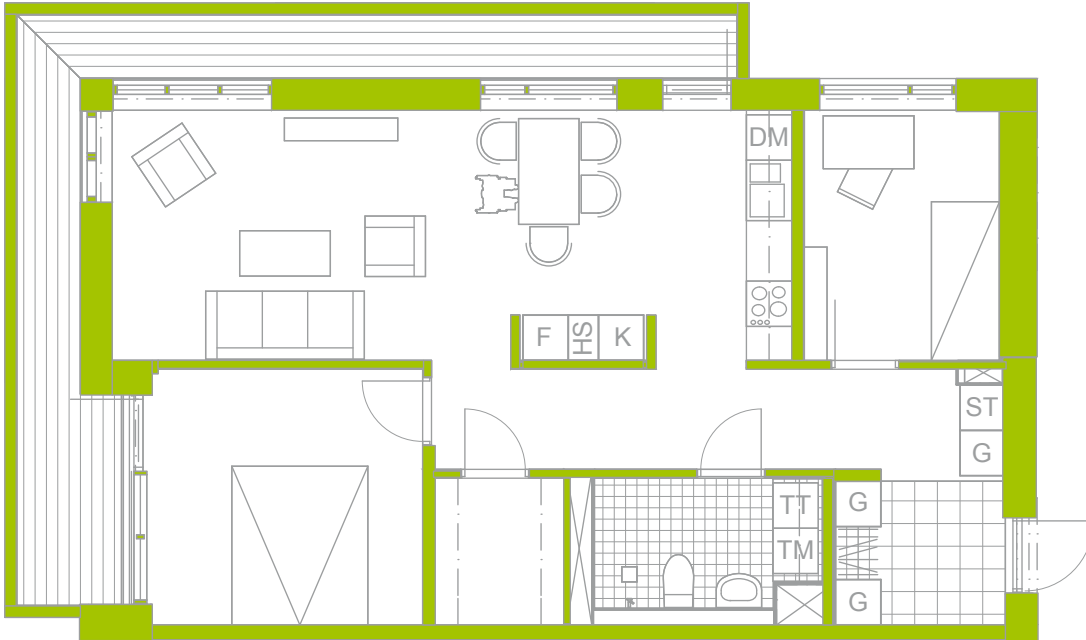

# FINN 1

Lgh N303, N403, N502

3 rok 76 kvm

Skala 1:100 

- Hörnlägenhet i norra huset med balkong längs större delen av lägenheten
- Våning 3, 4 och 5
- Öppen planlösning
- Trägolv med golvvärme
- Klinker i badrum och hall
- Tvättmaskin och torktumlare
- Kök med vitvaror från Siemens
- Förråd och cykelgarage i källaren