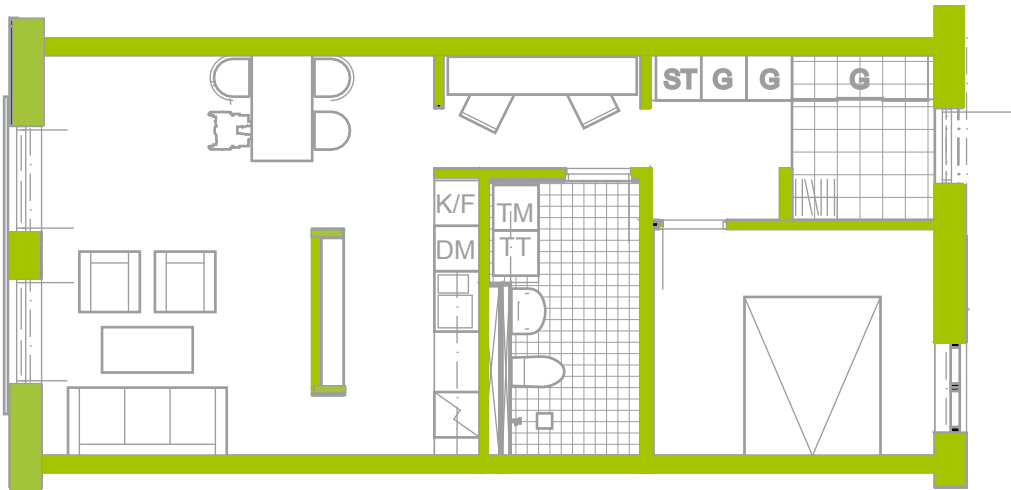

FINN 1

Lgh N104, N204, N304, N404

2 rok 62 kvm

Skala 1:100

- Lägenhet i norra huset i väster
- Våning 1, 2, 3 och 4
- Öppen planlösning
- Trägolv med golvvärme
- Klinker i badrum och hall
- Tvättmaskin och torktumlare
- Kök med vitvaror från Siemens
- Förråd och cykelgarage i källaren