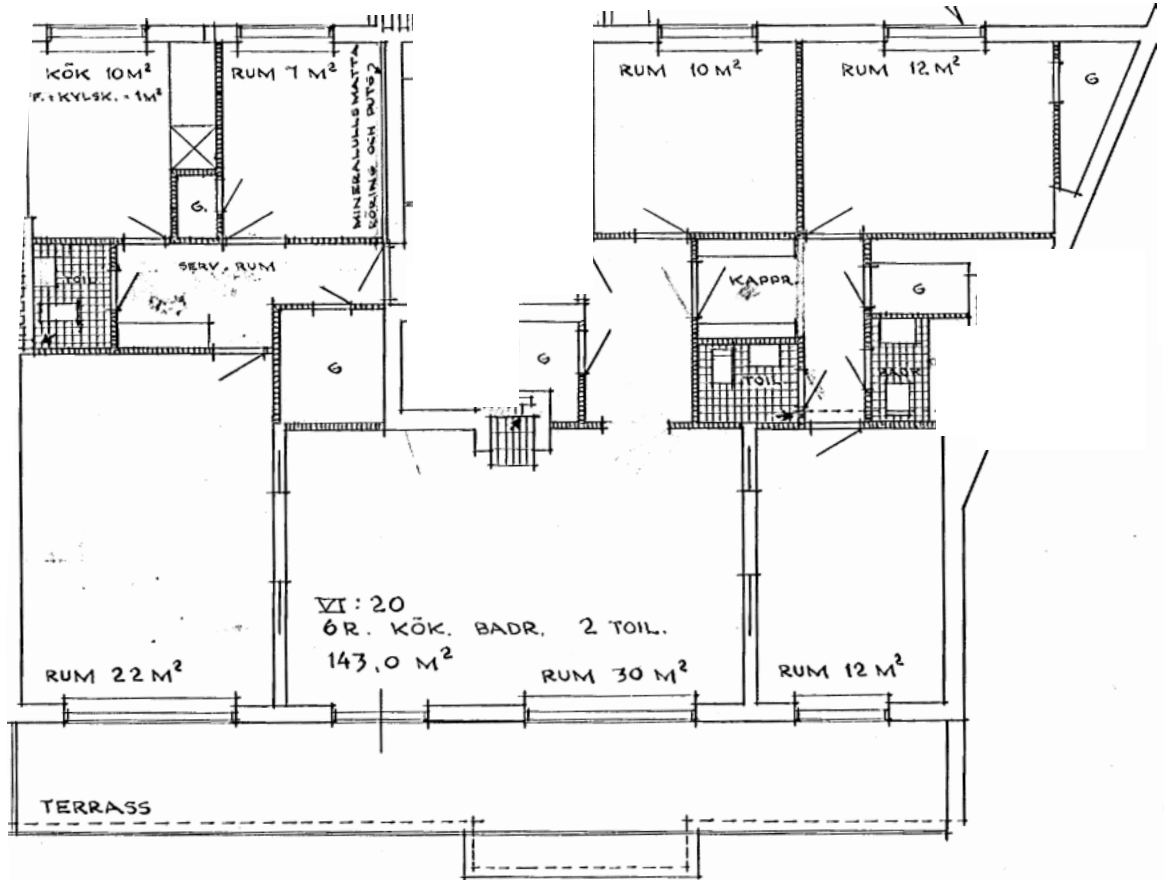

Södra Promenaden 7A

Lgh 513-1020

Våning 6

6 rok 143 kvm

- Penthouse lägenhet längst upp
- Stor balkong mot söder
- Funktionella lägenheter som successivt moderniseras
- Modern tvättstuga i källaren
- Innergård med sittplatser
- Miljöstation på gården