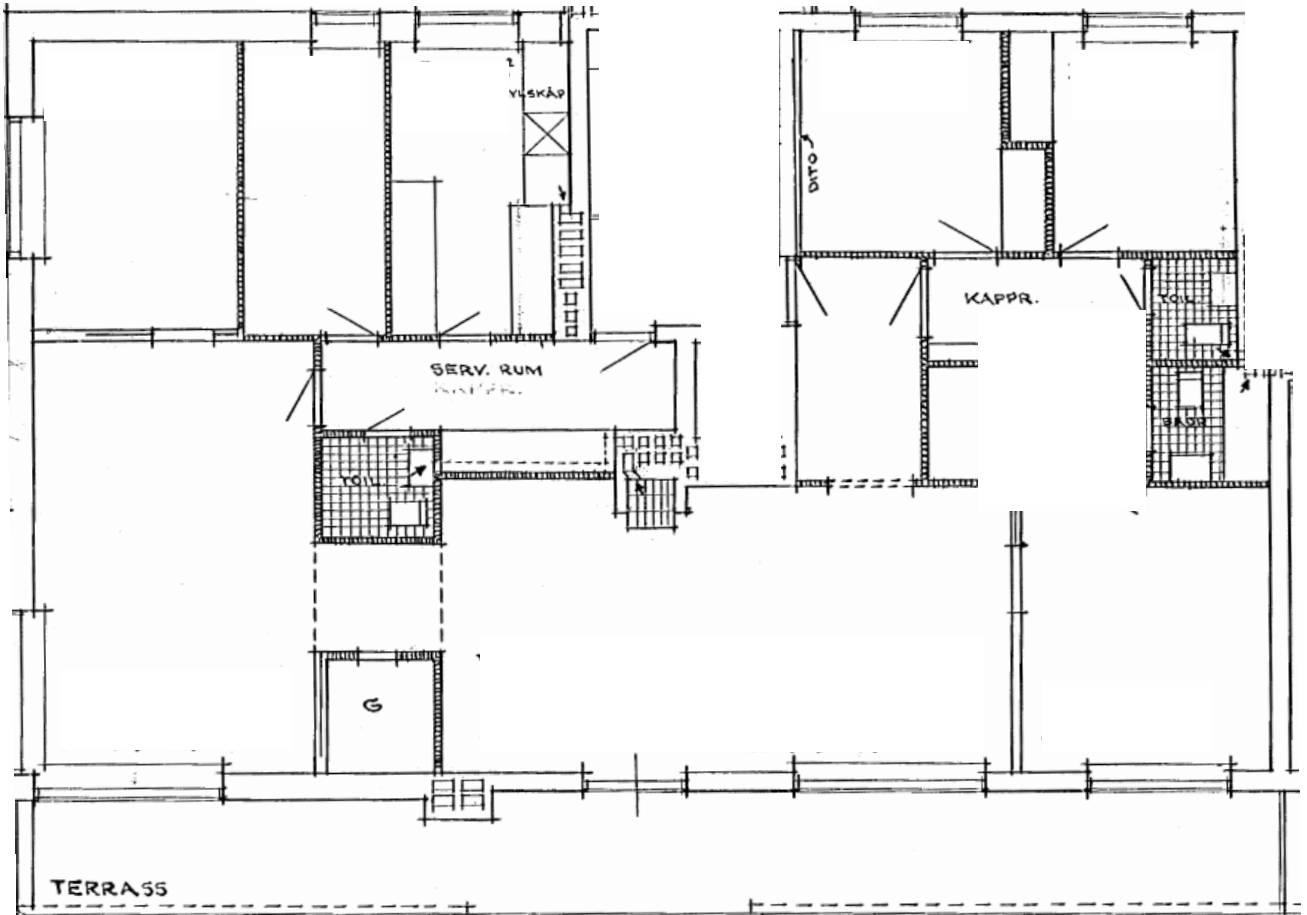

# Södra Promenaden 7B

Lgh 513-1019

Våning 6

7 rok 155 kvm

- Penthouse lägenhet längst upp
- Stor balkong mot söder
- Funktionella lägenheter som successivt moderniseras
- Modern tvättstuga i källaren
- Innergård med sittplatser
- Miljöstation på gården