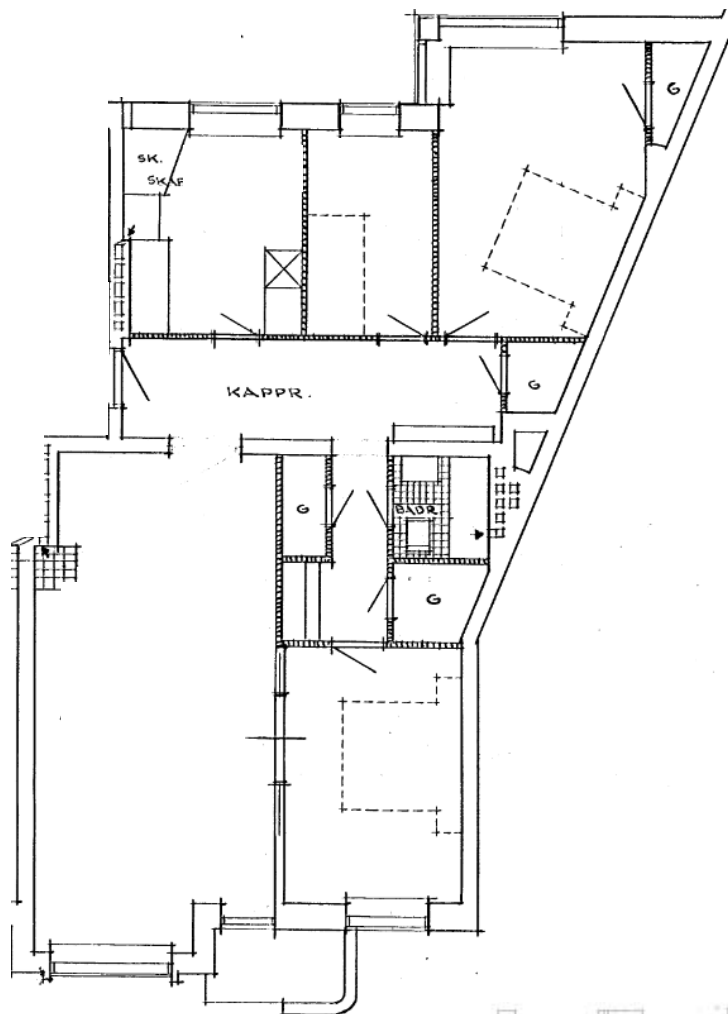

# Södra Promenaden 7A

Lgh 513-1006/1010/1014/1018  
4 rok 102 kvm

Våning 2-5

- Lägenhet mot sydost
- Balkong mot Sydost
- Parkettgolv
- Modern tvättstuga i källaren
- Miljöstation på gården
- Hiss
- Lägenhetsförråd och cykelgarage i källaren