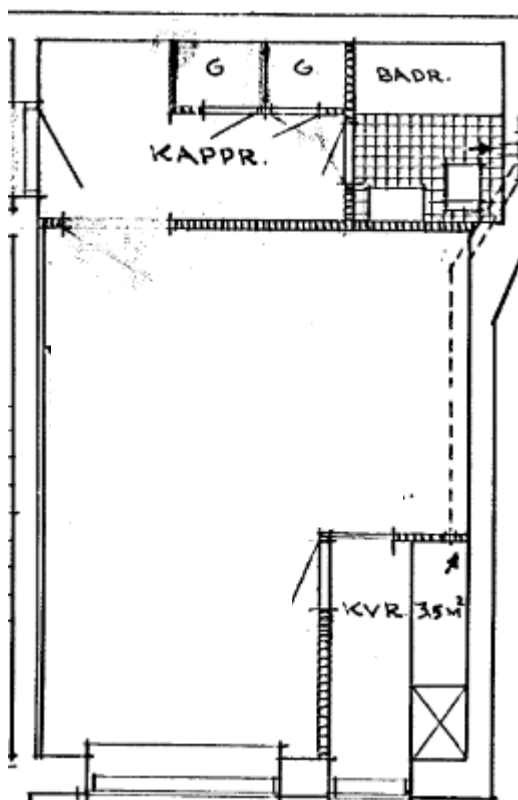

Södra Promenaden 7A

Lgh 513-1002 Våning 1
1 r o kokvrå 33 kvm

- Lägenhet på bottenvåning mot sydost
- Funktionella lägenheter som successivt moderniseras
- Modern tvättstuga i källaren
- Innergård med sittplatser
- Miljöstation på gården