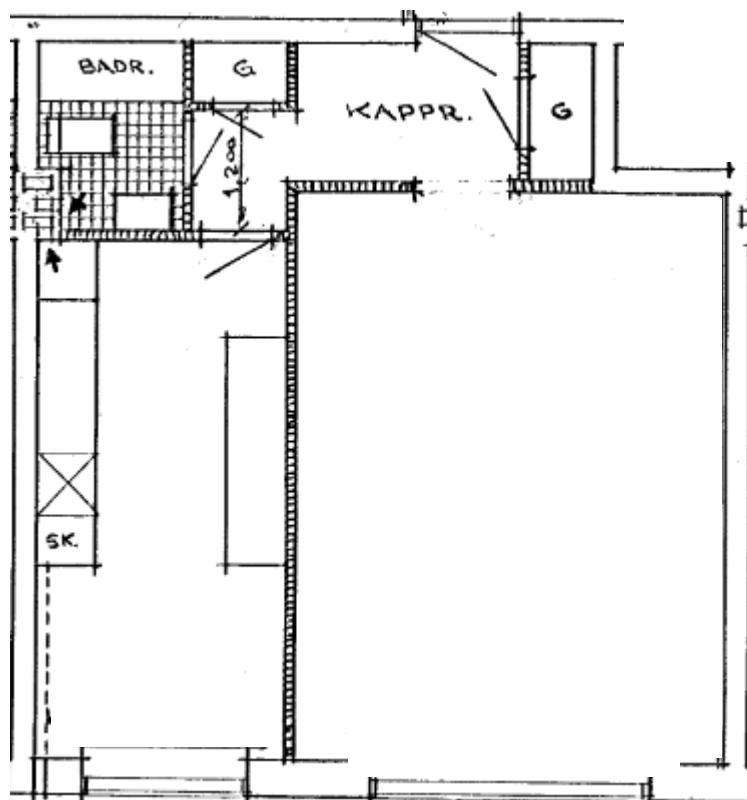

# Södra Promenaden 7A

Lgh 513-1001

Våning 1

1 rok 52 kvm

- Lägenhet på bottenvåning mot sydost
- Funktionella lägenheter som successivt moderniseras
- Modern tvättstuga i källaren
- Innergård med sittplatser
- Miljöstation på gården