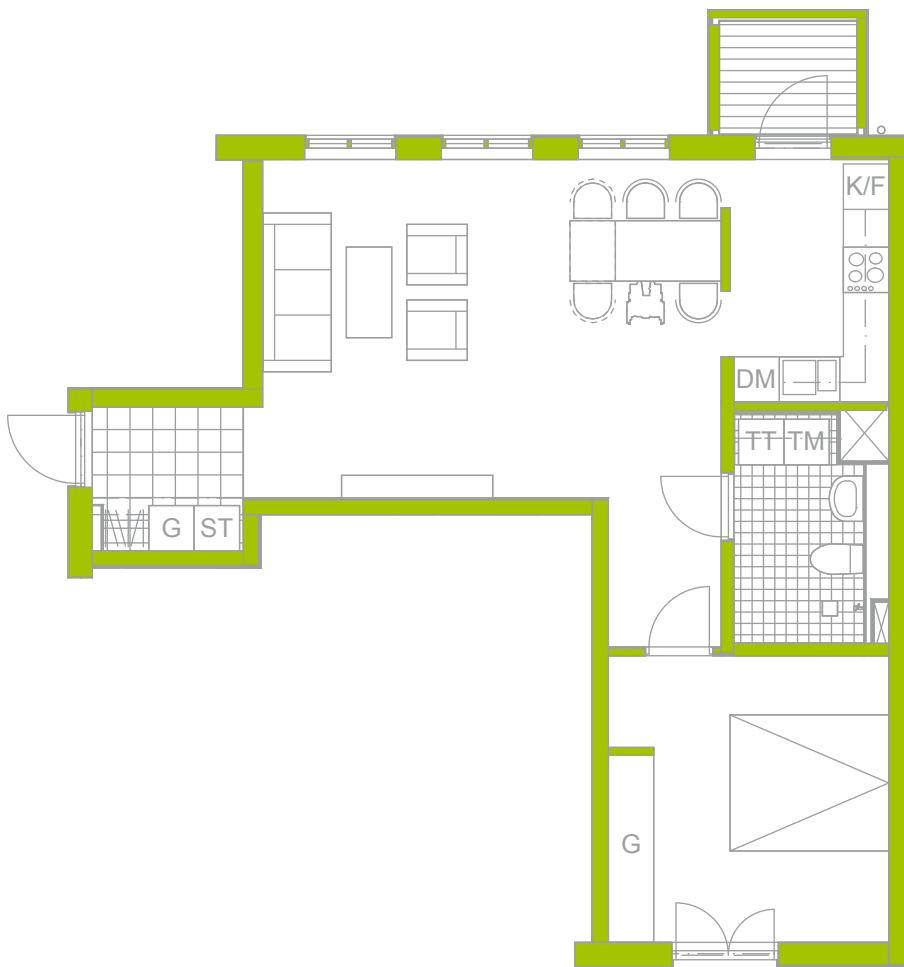

FINN 1

Lgh S204, S304, S404

2 rok 62 kvm

Skala 1:100

- Lägenhet i södra huset med balkong in mot gården
- Våning 2, 3 och 4
- Öppen planlösning
- Trägolv med golvvärme
- Klinker i badrum och hall
- Tvättmaskin och torktumlare
- Kök med vitvaror från Siemens
- Förråd och cykelgarage i källaren

ROTH