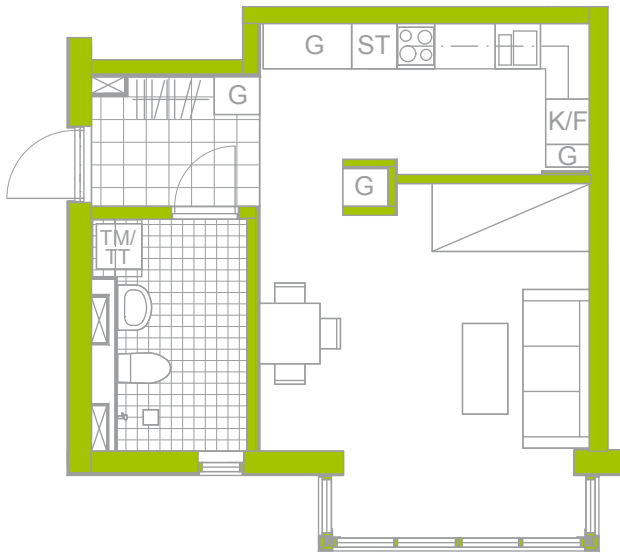

FINN 1

Lgh S203, S303 1 rok 38 kvm

Lgh S403 1 rok 35 kvm

Skala 1:100 0 5 m

- Lägenhet i södra huset med burspråk våningarna 2 och 3 mot lokalgata i söder
- Våning 2, 3 och 4
- Öppen planlösning
- Trägolvt med golvvärme
- Klinker i badrum och hall
- Tvättmaskin och torktumlare
- Kök med vitvaror från Siemens
- Förråd och cykelgarage i källaren

ROTH