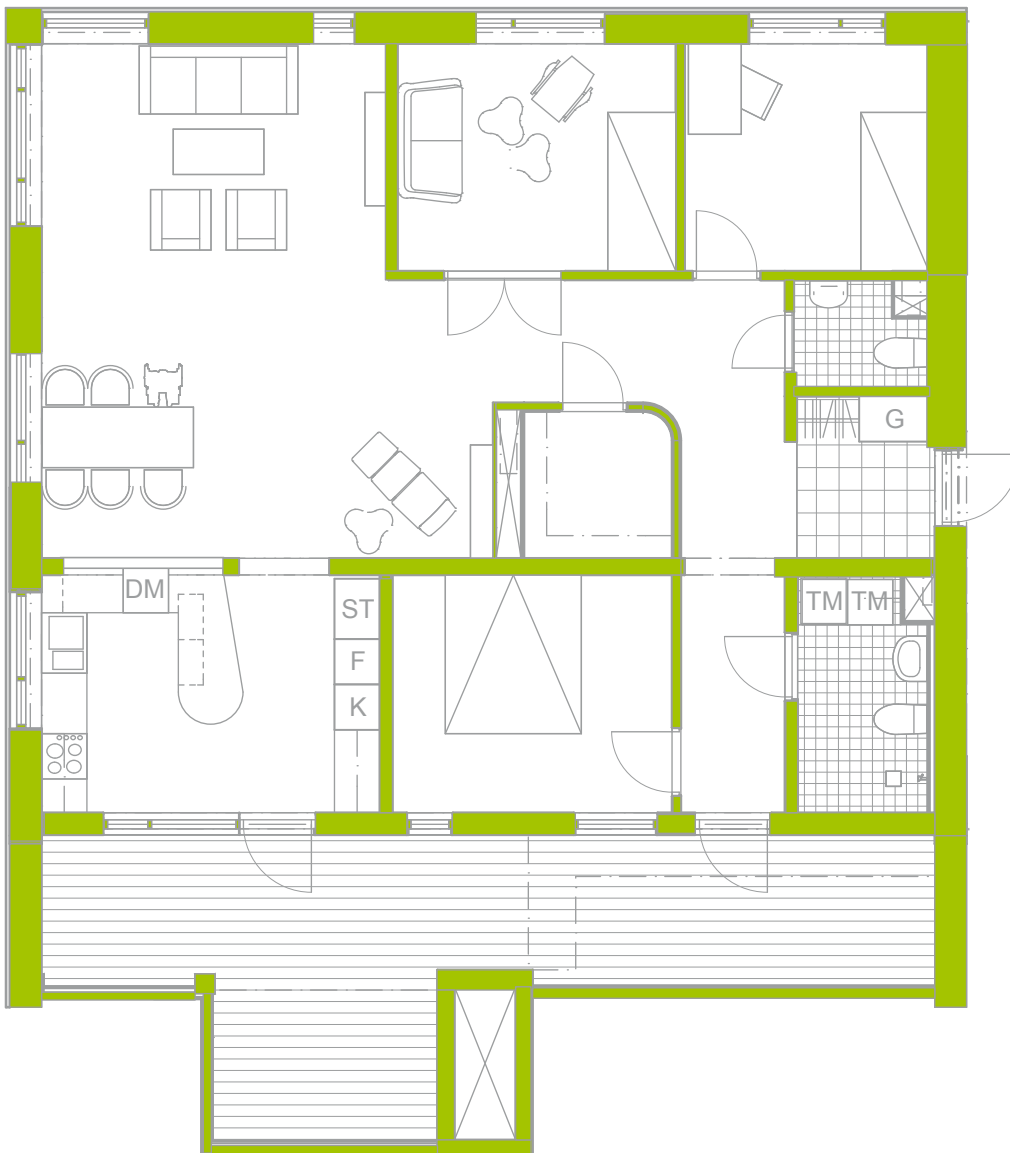

FINN 1

Lgh N601 4 rok 119 kvm

Skala 1:100 0 5 m

- Topplägenhet på sjätte våningen i norra huset med utsikt i tre väderstreck
- Stor balkong i söder
- Öppen planlösning
- Trägolv med golvvärme
- Klinker i badrum och hall
- Tvättmaskin och torktumlare
- Kök med vitvaror från Siemens
- Förråd och cykelgarage i källaren

ROTH