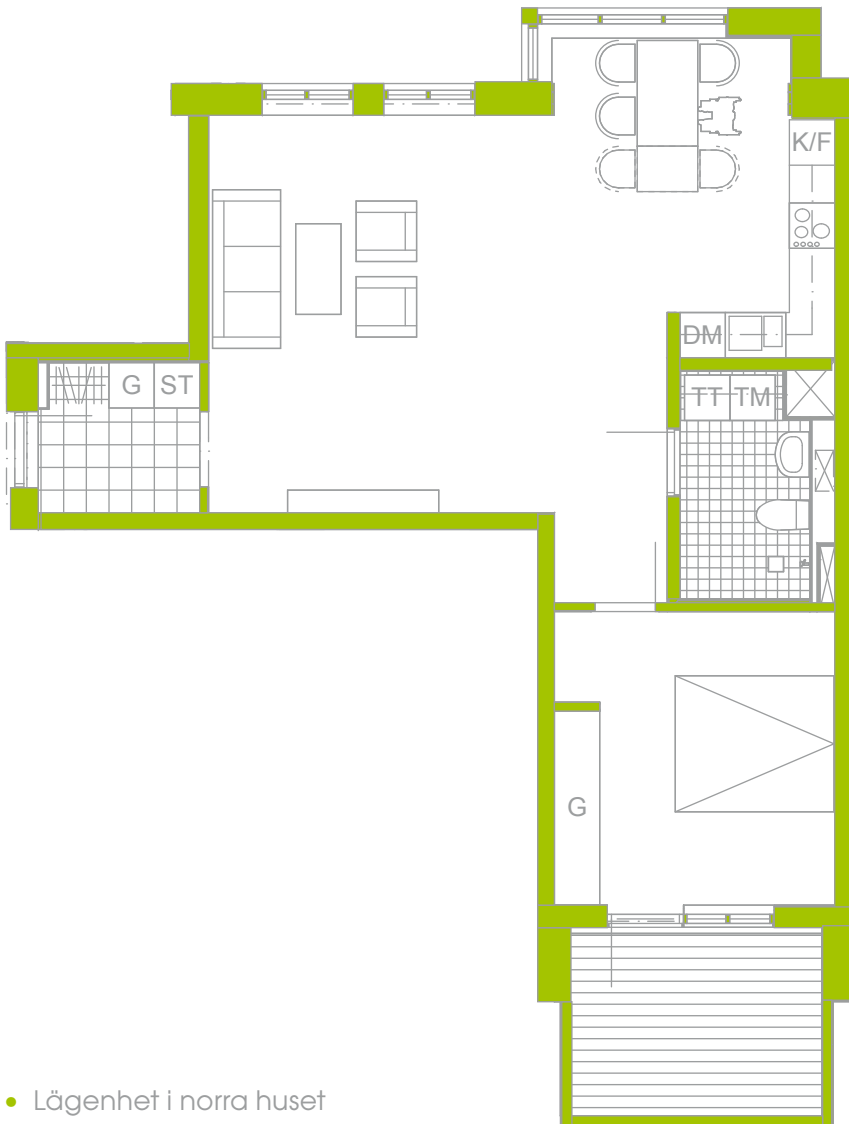

FINN 1

Lgh N302, N402

2 rok 69 kvm

Skala 1:100

- Lägenhet i norra huset med balkong mot söder
- Våning 3 och 4
- Öppen planlösning
- Trägolv med golvvärme
- Klinker i badrum och hall
- Tvättmaskin och torktumlare
- Kök med vitvaror från Siemens
- Förråd och cykelgarage i källaren

ROTH